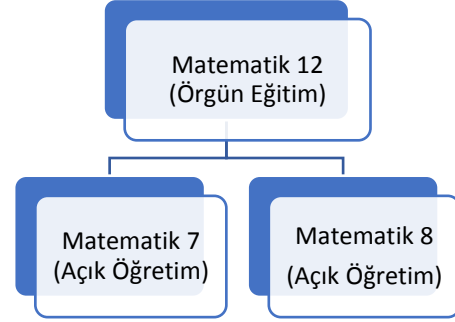

13. Kitap ihtiyacı belirleme sürecinde istenecek olan kitap, **örgün öğretimde okutulan bir kitap** ise (Örneğin, Matematik 12) bu kitabın **iki dönemi de kapsadığı** unutulmamalıdır.

14. Sistem, güvenlik nedeniyle kullanıcıyı belli bir süre sonra işlem sayfasından atacağından kitap ihtiyaç sayıları liste olarak düzenlendikten sonra sisteme giriş yapılmalıdır.

15. Kitap ihtiyaç modülüne ilgi yazıda belirtilen tarihler arasında kitap sayıları girildikten sonra her bir ders için girilen sayılar, tek tek kontrol edilecektir. (**Sisteme girilen kitap sayılarından halk eğitimi merkezi müdürlüğü sorumludur.**) Kontrol işlemini tamamladıktan sonra “**kaydet**” butonuna basılarak sayılar kaydedilecektir. Sonrasında sisteme girilerek ihtiyaç belirtilen sayıların son kontrolleri yapılmalıdır. Resim-4’te ilgili sayfa görüntüsü bulunmaktadır.